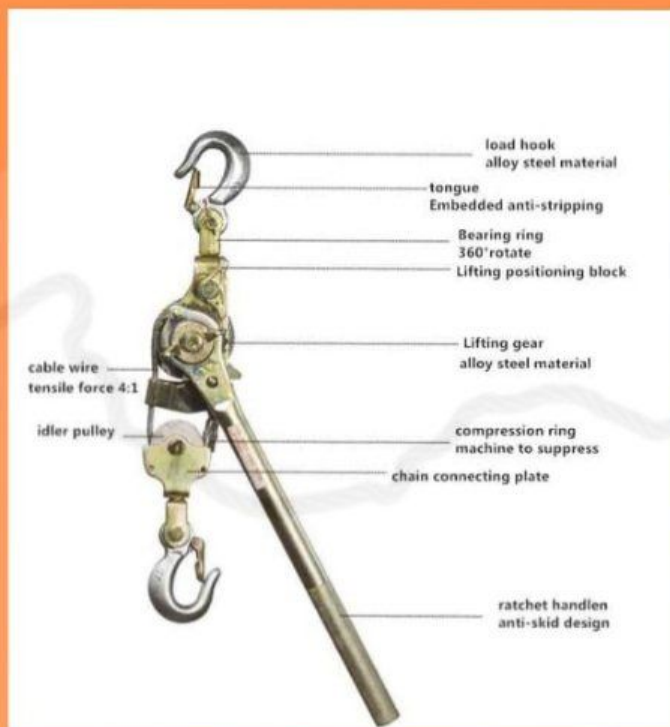

## پولیفست سیم بکسلی مخابراتی

فروشگاه ایران وایر عرضه کننده پولیفست سیم بکسلی در ظرفیت های مختلف ۱ تن، ۱.۵ تن، ۲ تن و ۳ تن میباشد

این محصول ابزاری کاربردی جهت کشش کالا محسوب می شود و با توجه به وزن کمتر آن نسبت به نمونه های زنجیری جهت کارهای نسبتا سبک تر کاربرد فراوانی دارد. پولیفست سیم بکسلی دارای دسته و جفجه می باشد که در هنگام کشش دسته جفجه ها عمل کرده و سیم بکسل به دور محور جمع می شود و عمل کشش کالا صورت می پذیرد، از طرفی سیم بکسل به یک قلاب اس ضامن دار جهت اتصال به کالا مجهز است

## پولیفنت سیم بکسلی مخابراتی

استفاده از این محصول ساده است ،  
کافیست بار خود را به قلاب پایین متصل کنید و  
سپس اهرم را به سمت بالا و پایین حرکت دهید  
تا به کمک آن سیم بکسل را تا جایی که میخواهید  
بکشید و بار خود را جابجا کنید