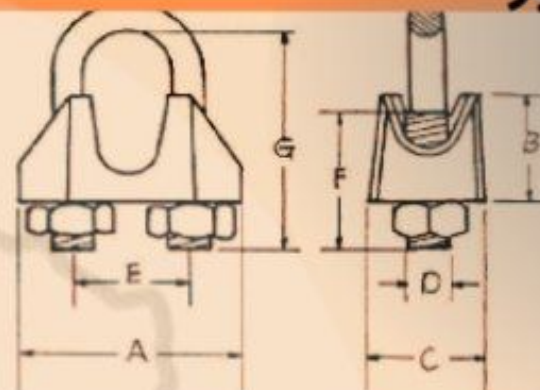

بست های چدن با استاندارد DIN741 معرفی

میشوند

نصب بست بکسل چدنی

یکی از نکات مهم این است که برای حصول اطمینان و افزایش ایمنی، بست سیم بکسل به درستی نصب شود. نصب نادرست می تواند قدرت تحمل بار سیم بکسل را تا 40 درصد کاهش می دهد

نحوه نصب

DIN 741 GALV MALLEABLE WIRE ROPE CLIPS

Size (mm)	A	B	C	D	E	F	G	100/wt kg
3	21	10	10	4	9	12	16.60	1.40
5	23	10	11	5	11	13	19.65	1.50
6.50	26	11	12	5	13	15	23.65	2.10
8	30	15	14	6	16	19	28.85	4.10
10	34	17	18	8	19	22	35.00	6.80
11	36	18	19	8	20	22	37.00	7.20
13	40	21	23	10	24	30	46.24	13.00
14	44	22	23	10	25	30	48.24	13.50
16	50	26	26	12	29	33	52.50	21.00
19	54	30	29	12	32	38	64.50	28.00
22	61	34	33	14	37	44	72.50	40.00
26	65	37	35	14	41	45	82.50	44.00
30	74	43	37	16	48	50	95.60	66.00
34	80	50	42	16	52	55	105.60	85.00
40	88	55	45	16	58	60	125.60	104.00