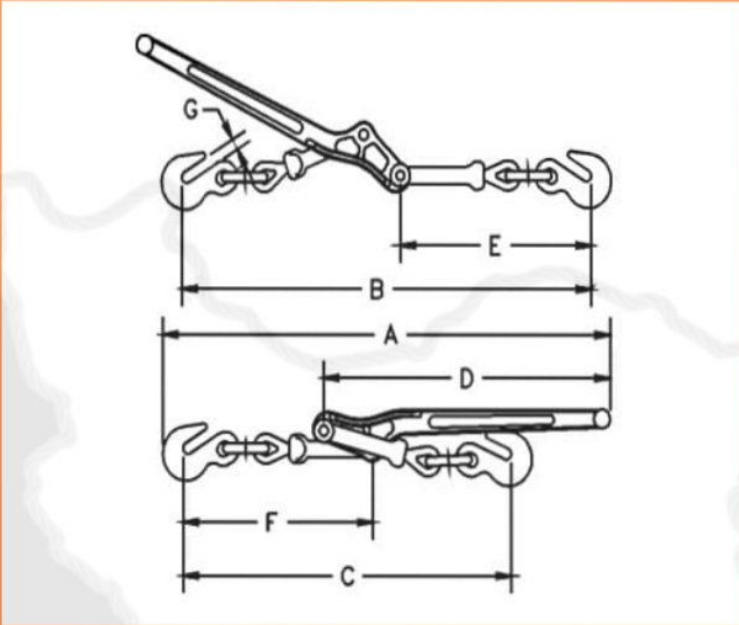

جکلوی اهرمی

جکلوی اهرمی یکی از انواع اتصالات می باشد. نام دیگر آن جکلوی ساده است. این وسیله جهت بستن زنجیر بر روی بار و همچنین افزایش امنیت حمل بار در حین جابجایی استفاده می شود. طراحی این وسیله به صورتی است که تمام نیروی جنبشی وارده در دسته متمرکز می شود. در حین استفاده از این وسیله باید دقت کرد که جکلوی مورد استفاده مناسب با سایز زنجیر انتخاب شود. این وسیله در واقع جکلوی ای است که عملکردی از نوع مکانیکی دارد

ایران وایر

جکروی اهرمی یا ساده یکی از ابزارهای پر کاربرد در مهار حمل بار می باشد. که در اندازه و اشکال مختلف طراحی و عرضه می شود. جکروی اهرمی با نام دیگر جکروی ساده نیز شناخته می شود، جهت بستن و حمل بار در ظرفیت و اندازه های مختلف در صنایع

ایران وایر

جکلوی اهرمی جهت فیکس کردن زنجیر و محکم کردن بار
مورد استفاده قرار می گیرد. از سایز زنجیر 8 میلیمتر تا 16 میلیمتر
مورد استفاده قرار میگیرد

www.iranwiresanat.com

ایران وایر

مشخصات فنی جکوی اهرمی

	Take Up (mm)	Handle Length (mm)	Weight Each (kg)	Ultimate Load (t)	Proof Load (kN)	Working Load Limit (t)	Min-Max Chain Size (mm)	St. Pkg.
A								
۶۱۳	۱۱۴	۴۰۶	۳/۱۸	۸/۶۳	۴۸	۲/۴۵	اوت-۱۰	۴
۷۳۰	۱۱۴	۴۷۵	۵/۶۶	۱۵	۸۲	۴/۱۷	اکتبر-۱۳	۴
۷۹۴	۱۲۱	۵۳۳	۸/۹۳	۲۰/۹	۱۱۶	۵/۹	۱۳-۱۶	۴