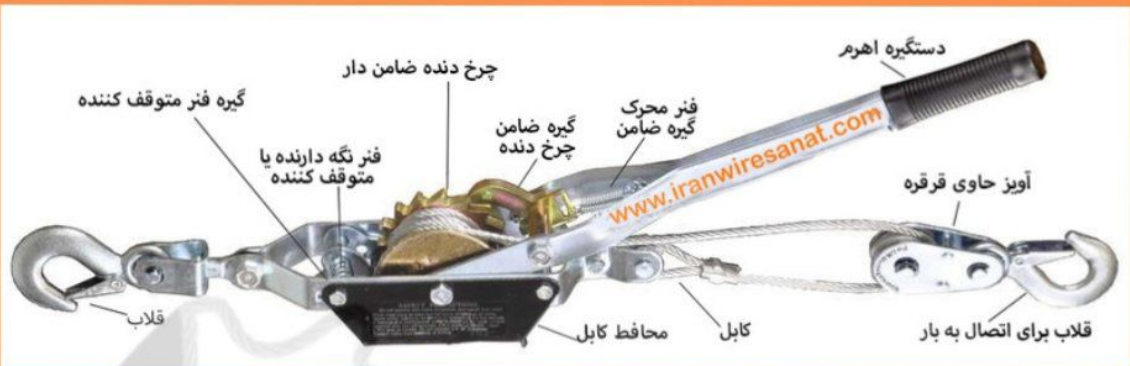

پولیفتم سیم بکسلی از خانواده ی پولیفتم ها است که به جای زنجیر در آن از سیم بکسل استفاده میشود. این نوع پولیفتم بیشتر برای کارهای سبک تر در تناژ پایین مورد استفاده است.

**پولیفتم سیم بکسلی
(باغبانی و کشاورزی)**

ویژگی های پولیفست سیم بکسلی

پولیفست سیم بکسلی ابزاری کاربردی جهت کشش کالا محسوب میشود و با توجه به وزن کمتر آن نسبت به نمونه های زنجیری جهت کارهای نسبتاً سبک تر کاربرد فراوانی دارد.

پولیفست سیم بکسلی دارای دسته و جفجغه میباشد که در هنگام کشش دسته جفجغه ها عمل کرده و سیم بکسل به دور محور جمع میشود و عمل کشش کالا صورت میپذیرد، از طرفی سیم بکسل به یک قلاب S ضامن دار جهت اتصال به کالا مجهز است.

نحوه استفاده

استفاده از این محصول ساده است ،
کافیست بار خود را به قلاب پایین متصل
کنید و سپس اهرم را به سمت بالا و پایین
حرکت دهید تا به کمک آن سیم بکسل را تا
جایی که میخواهید بکشید و بار خود را جابجا
کنید